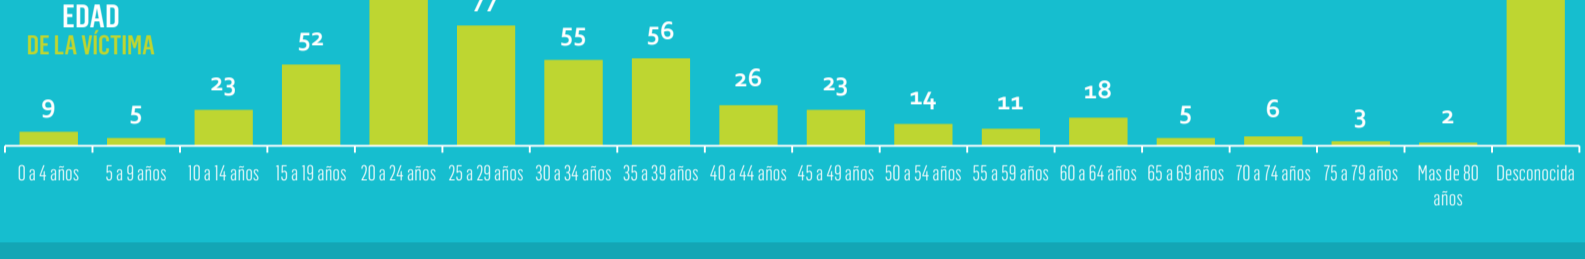

PERFIL DEL AGRESOR

EDAD DE LA VÍCTIMA

ARMAS UTILIZADAS

LUGAR DE LOS HECHOS

CO-VIOLENCIA CONTRA LA MUJER

- Mujeres asesinadas
- Tentativa de femicidio
- Maltrato físico
- Acceso carnal violento